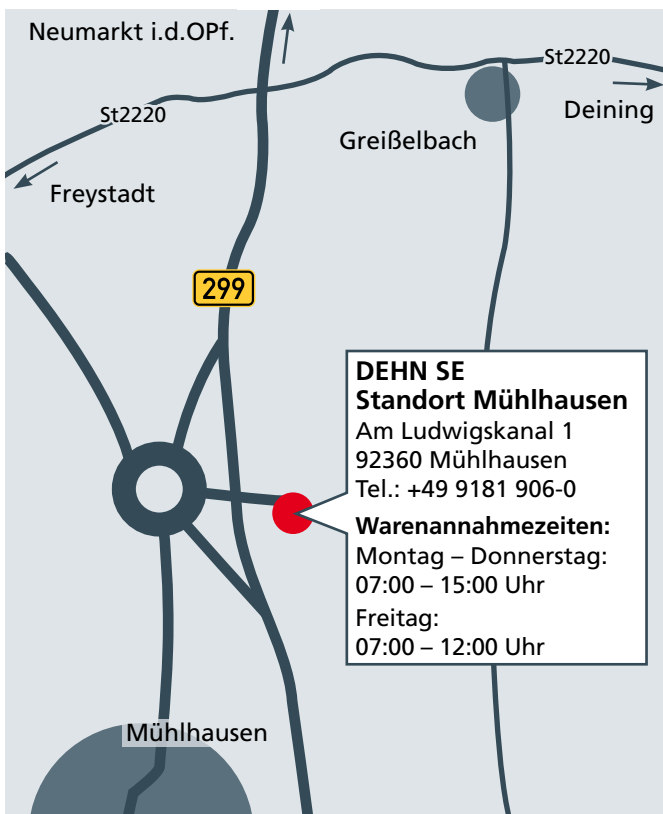

DEHN SE Mühlhausen

Anfahrt von Richtung München

über A9; Ausfahrt 56-Hilpoltstein; rechts abbiegen auf St2238 und Richtung Freystadt fahren; im ersten Kreisverkehr erste Ausfahrt; im zweiten Kreisverkehr zweite Ausfahrt (St2220) Richtung Deining; Straßenverlauf ca. 10 km folgen; im Kreisverkehr erste Ausfahrt und der B299 Richtung Mühlhausen folgen; nach ca. 2 km von der B299 abfahren den Kreisverkehr Richtung Gewerbegebiet Nord verlassen

Anfahrt von Richtung Nürnberg

über A9; Ausfahrt 55-Allersberg; im Kreisverkehr dritte Ausfahrt (St2237) Richtung Freystadt fahren; vor Freystadt nach rechts abbiegen, um auf St2237 zu bleiben; im ersten Kreisverkehr zweite Ausfahrt; im zweiten Kreisverkehr zweite Ausfahrt (St2220) Richtung Deining; Straßenverlauf ca. 10 km folgen; im Kreisverkehr erste Ausfahrt und der B299 Richtung Mühlhausen folgen; nach ca. 2 km von der B299 abfahren den Kreisverkehr Richtung Gewerbegebiet Nord verlassen

Anfahrt von Richtung Regensburg

über A3; Ausfahrt 93-Velburg; links abbiegen auf St2220 und Richtung Deining fahren; in Deining im Kreisverkehr zweite Ausfahrt; kurz vor der Ortsausfahrt Deining rechts Richtung Freystadt abbiegen; Straßenverlauf ca. 9 km folgen; im Kreisverkehr zweite Ausfahrt und der B299 Richtung Mühlhausen folgen; nach ca. 2 km von der B299 abfahren den Kreisverkehr Richtung Gewerbegebiet Nord verlassen.