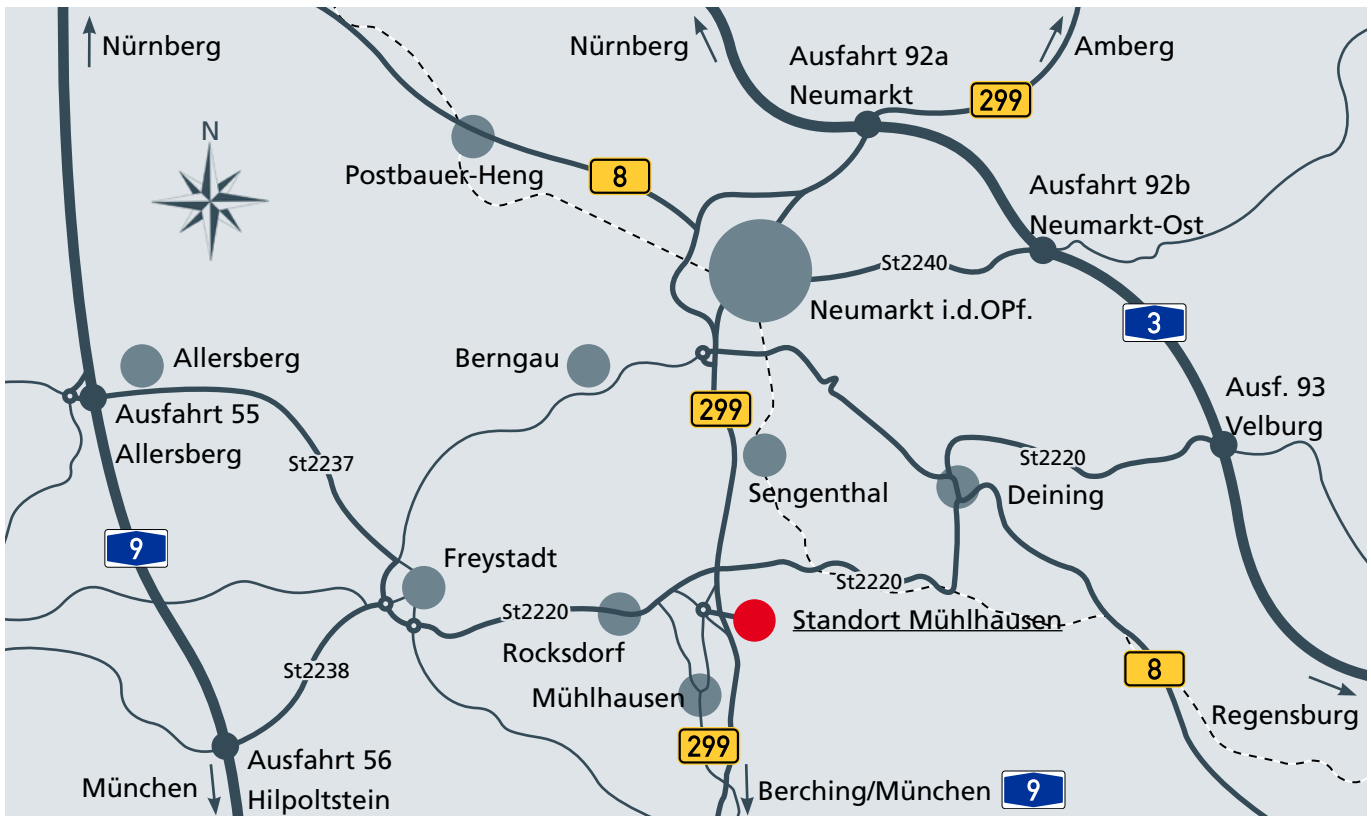

DEHN SE Mühlhausen

Anfahrt von Richtung München

über A9; Ausfahrt 56-Hilpoltstein; rechts abbiegen auf St2238 und Richtung Freystadt fahren; im ersten Kreisverkehr erste Ausfahrt; im zweiten Kreisverkehr zweite Ausfahrt (St2220) Richtung Deining; Straßenverlauf ca. 10 km folgen; im Kreisverkehr erste Ausfahrt und der B299 Richtung Mühlhausen folgen; nach ca. 2 km von der B299 abfahren den Kreisverkehr Richtung Gewerbegebiet Nord verlassen

Anfahrt von Richtung Nürnberg

über A9; Ausfahrt 55-Allersberg; im Kreisverkehr dritte Ausfahrt (St2237) Richtung Freystadt fahren; vor Freystadt nach rechts abbiegen, um auf St2237 zu bleiben; im ersten Kreisverkehr zweite Ausfahrt; im zweiten Kreisverkehr zweite Ausfahrt (St2220) Richtung Deining; Straßenverlauf ca. 10 km folgen; im Kreisverkehr erste Ausfahrt und der B299 Richtung Mühlhausen folgen; nach ca. 2 km von der B299 abfahren den Kreisverkehr Richtung Gewerbegebiet Nord verlassen

Anfahrt von Richtung Regensburg

über A3; Ausfahrt 93-Velburg; links abbiegen auf St2220 und Richtung Deining fahren; in Deining im Kreisverkehr zweite Ausfahrt; kurz vor der Ortsausfahrt Deining rechts Richtung Freystadt abbiegen; Straßenverlauf ca. 9 km folgen; im Kreisverkehr zweite Ausfahrt und der B299 Richtung Mühlhausen folgen; nach ca. 2 km von der B299 abfahren den Kreisverkehr Richtung Gewerbegebiet Nord verlassen.