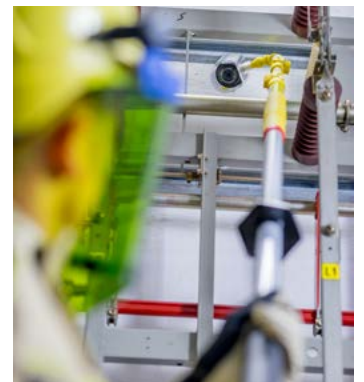

DEHNcheck kamera

Vizsgáló kamera villamos berendezésekhez 36 kV-ig

Kapcsolóberendezések egyszerű és gyors felülvizsgálatának elvégzése – még nehezen hozzáférhető villamos installációs részeknél is

Megkönnyíti a munkavégzést:

A közép- és kisméretű villamos berendezések időszakos felülvizsgálata a DEHNcheck kamerával egyszerűbb: a nehezen megközelíthető villamos installációs részek könnyen elérhetővé válnak a rugalmasan használható munkafej segítségével.

Az addig nem látható részeket láthatóvá teszi:

A DEHNcheck kamerával a villamos berendezések állapota egyszerűen felülvizsgálhatóvá válik anélkül, hogy különösebb erőfeszítéseket kellene tenni. Fotó és videó felvételek segítségével felfedezhetők a karbantartás során villamos berendezéseken felletett szerszámok.

Növeli a biztonságot:

A vezeték nélküli kapcsolaton keresztül (WiFi) a DEHNcheck kamera a kapcsolóberendezésről készített "élő"-képeket elküldi az okostelefonra vagy táblagépre anélkül, hogy a szakképzett villanyszerelőnek be kellene lépnie a villamos berendezést körülvevő veszélyes övezetbe.